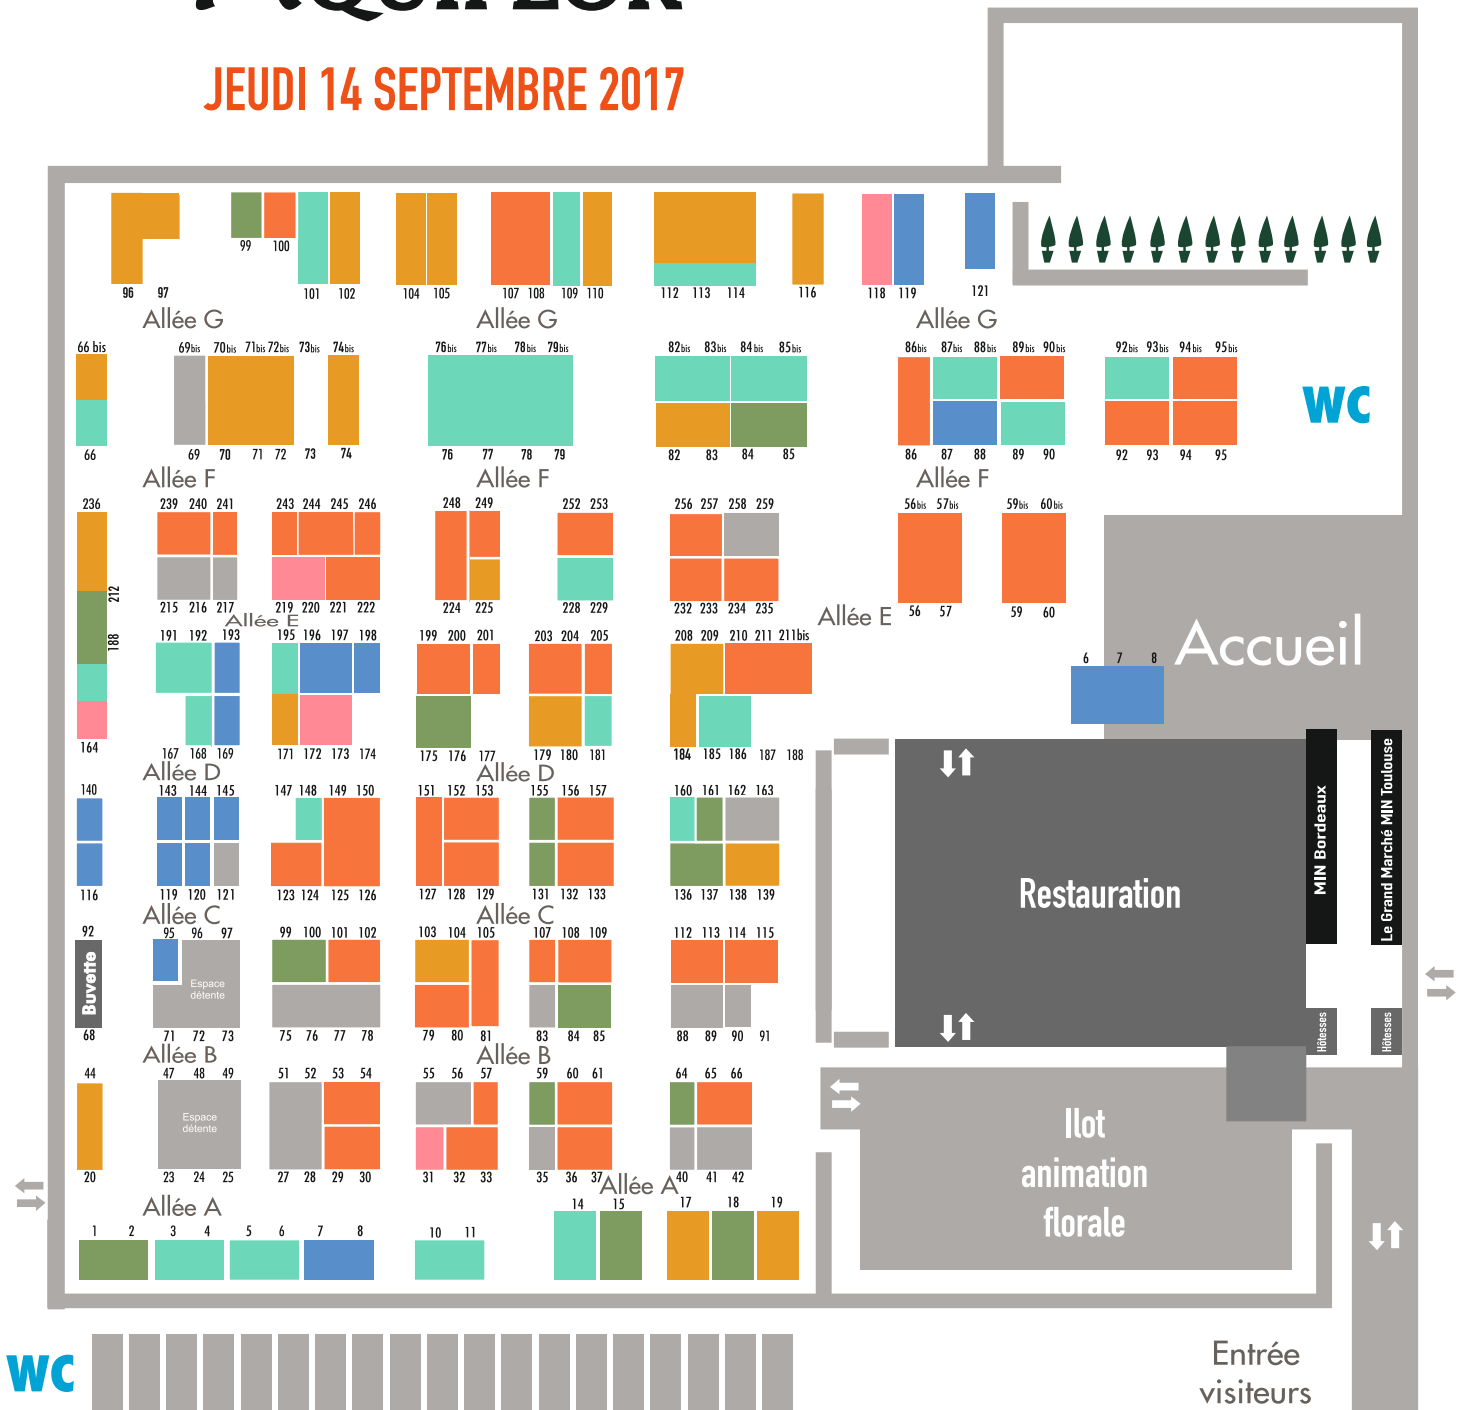

# Salon d'AUTOMNE AQUIFLOR

JEUDI 14 SEPTEMBRE 2017

# LISTE DES EXPOSANTS

## PÉPINIÉRISTES

ANDRÉ BRIANT JEUNES PLANTS / Allée B 57  
ARRIVET Pépinières / Allée E 234-235  
ATTITUDE VÉGÉTAL / Allée E 199-200  
AZALINE EARL Pépinières / Allée G 94 bis-95 bis  
BARATET Pépinières EARL / Allée C 125-126  
BARDET RIGAUDY EARL / Allée F 243  
BERNET SARL Pépinières / Allée D 152-153  
BOCAGE SARL Pépinières du / Allée C 114-115  
BOUCHENOIRE Pépinières SARL / Allée E 201  
BRULANT Pépinières SAS / Allée B 65-66  
CAVE Pépinières / Allée F 244-245  
CHARANTAISES Pépinières / Allée C 127  
CHATENOUD Bruno EARL / Allée F 86  
CHAUVIRÉ DIFFUSION SARL / Allée E 205  
CORME ROYAL Pépinières de / Allée F 252-253  
COURSERANT / Allée F 92-93  
DASTARAC Pépinières / Allée E 221-222  
DELEVERS SCEA Pépinières d'Engandou / Allée C 123-124  
DESMARTIS Pépinières / Allée C 132-133  
DESPRAT EARL Pépinières / Allée G 107-108  
DESSEVRE Pépinières SARL / Allée C 107  
DES SOURCES Pépinières / Allée B 60-61  
DULONG-RENAPLANTES SARL Pépinières / Allée E 56-57  
FAURE Pépinières et roseraies / Allée C 128-129  
FLOVAL / Allée G 100  
GARBAYE SCEA Pépinières / Allée A 36-37  
GOURGEON EARL Pépinières / Allée F 248  
HAUTS DE CASTETS Pépinières du / Allée F 246  
JARDIN DES FÉES / Allée C 101-102  
JMS PLANTS EARL / Allée F 249  
KERISNEL SICA / Allée E 203-204  
LA FORÊT / Allée C 108-109  
LABARRE EARL Pépinières / Allée F 256-257  
LAFAURE EARL Pépinières / Allée A 29-30  
LAFITTE Pépinières / Allée B 79-80  
LAURENTAISES Pépinières / Allée B 53-54  
LE JARDIN DE TAURIGNAN / Allée E 232-233  
MINIER SOLUTIONS PRO / Allée F 241  
MONTIMAS EARL Pépinières / Allée C 105  
NADESSE EARL Pépinières de / Allée F 239-240  
PEYREFAURE Pépinières de / Allée F 94-95  
PIRARD EARL Pépinières / Allée A 32-33